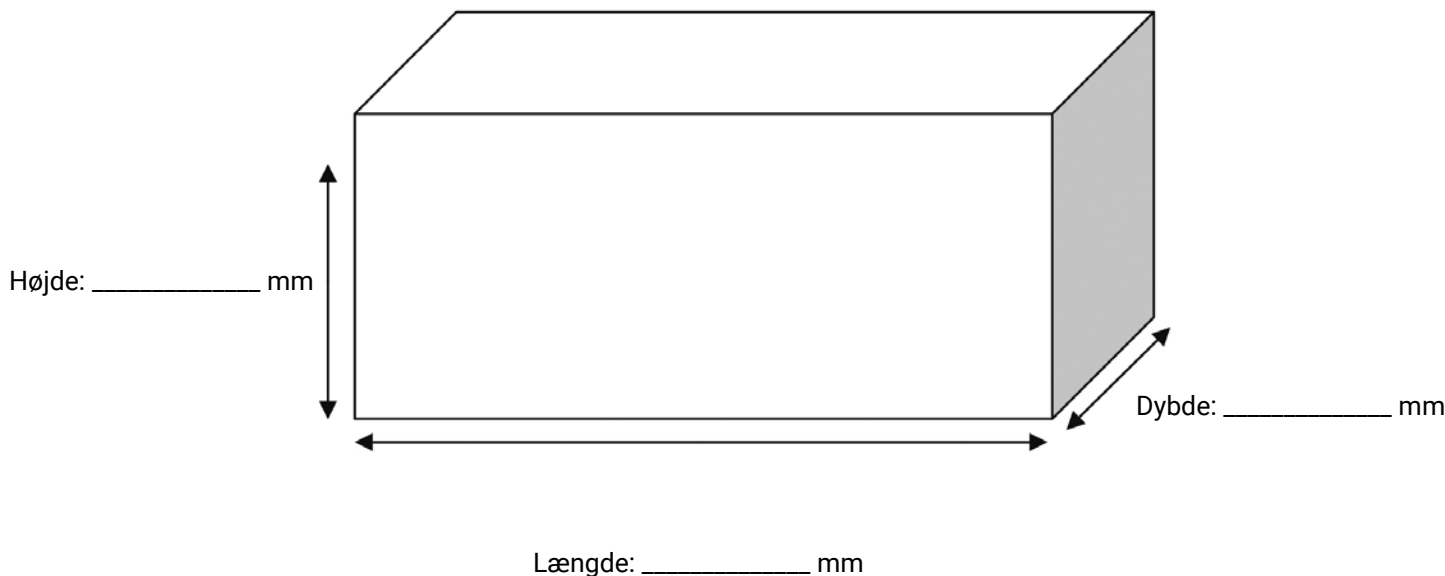

Artikel nr. _____ Ordre nr. _____

Finérboks: ☐ **Danbox** ☐ **AKA**

Kunde / evt. stempel:
_____
_____
_____

Dato:	Antal:	☐ Tilbud
Rekv. nr.		☐ Ordre
Leveringsdato:		
Sendes til AKA-Danbox på fax nr. 76 98 52 01 eller mail: post@danbox.dk		

Placering:

1. ☐ Højre side   ☐ Venstre side
   ☐ Andet: _____

Boks-beklædning:

1. ☐ Finer   ☐ Rustfri-mat   ☐ Søvands.alu.
   ☐ Galvaniseret   ☐ Rustfri-poleret   ☐ Naturalu.

Låge-beklædning:

1. ☐ Finer   ☐ Rustfri-mat   ☐ Søvands.alu.
   ☐ Galvaniseret   ☐ Rustfri-poleret   ☐ Naturalu.

Låger:

1. ☐ Lukker m. lås   Antal ____
   ☐ Lukker u. lås   Antal ____
   ☐ El-opluk   Antal ____
   ☐ Mekanisk opluk   Antal ____
   ☐ Højrehængt   Antal ____
   ☐ Venstrehængt   Antal ____
   ☐ Bundhængt   Antal ____
   ☐ Tophængt   Antal ____
   ☐ Toplåge   Antal ____
   ☐ Skuffelåge   Antal ____

Indretning:

1. ☐ Skuffe – 160kg   Antal ____
   ☐ Skuffe – 227kg   Antal ____
   ☐ Skillerum   Antal ____
   ☐ Hylder   Antal ____
   ☐ Lys
   ☐ Varme (el/vand)
   ☐ Batteriudtræk

Bæringer:

1. ☐ UNP-80   Antal ____
   ☐ selvbærende   Antal ____

Tilbehør:

1. ☐ Rørramme
   ☐ Aludørk

Andet tilbehør eller bemærkning: _____